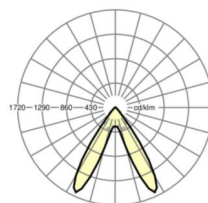

параметры

номер заказа	19460006035
код EAN	4020863403585
номер таможенного тарифа	94051190
Знак прохождения контроля	IP 20, класс защиты I, ENEC10 VDE, F, HACCP DIN10500/Food/IFS-пригодность для применения/BRC, Indoor, CE
Степень ударопрочности IK	IK03 (-20°C bis 35°C)
Температура окружения	ta -20°C в 35°C
Особые свойства	Готовность к IoT «Ready for IoT»
Гарантийный срок	5 лет
Государственные программы поддержки	BEG - государственные субсидии для энергосберегающих зданий (действительна только для Германии)

электротехника

Балласт	Электронный драйвер DALI2 (1 штука)
Мощность системы	53W
сетевое напряжение	230V/50Hz
автоматический предохранитель (пусковой ток)	13 штук/B10, 21 штук/B16, 21 штук/C10, 35 штук/C16
класс энергосбережения/Источник света	D

Оптика

Оснастка	LED, цветопередача/оттенок света CRI ≥ 80 / 4000K
Допуск для координаты цветности (MacAdam)	3SDCM
Фотобиологическая безопасность (светильник)	RG1
Номинальный световой поток	8267lm
Срок службы LED	50000h L80/B10 (Tq 35°C)
светоотдача светильников	156lm/W
Угол излучения	70° (C0) / 90° (C90)
UGR поп./вдоль	20.4 / 19.1

DEEP-LINK

<https://www.regiolum.de/ru/article/19460006035>

Ссылка	LED 8000lm 840
ηLB	100 %
Φ ↓/↑	99 % / 1 %
UGR поп./вдоль	20.4 / 19.1